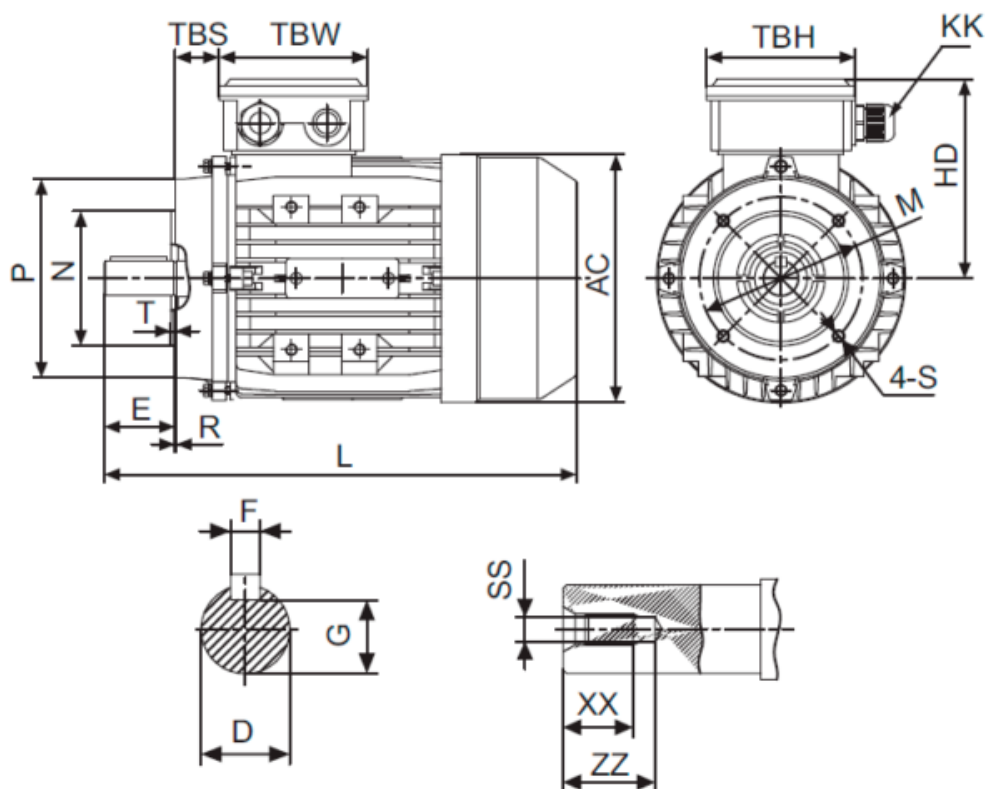

Varenummer: 2500641500976  
 Beskrivelse: Kleedrive MS561-4 0.06kw 1400 om  
 3x230/400V 50HZ IP55 B14 PTO

## Mål

AC = Ø110	M = Ø65	TBS = 14
D = 9	N = Ø50	TBW = 88
E = 20	P = Ø80	XX = 10
F = 3	R = 0	ZZ = 14
G = 7.2	S = M5	
HD = 100	SS = M4	
KK = 1-M16X1.5	T = 2.5	
L = 196	TBH = 88	